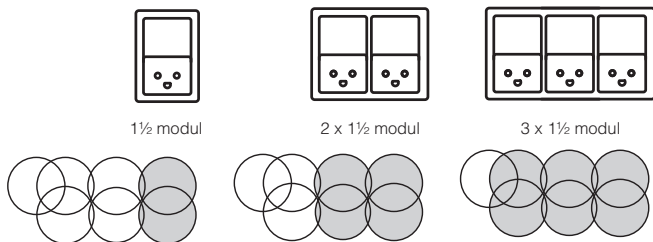

Opmærkelære for dåser til isætning forfra for alle LK FUGA® designserier, bortset fra LK FUGA BASELINE® 50

Lodret montage

Vandret montage af 1½ modul

Vandret montage af 1 modul

1 M

2 x 1 M

3 x 1 M

50

50

28

3 1/2 M

2 1/2 M

1 1/2 M

Huldiameter
56 mm + 1