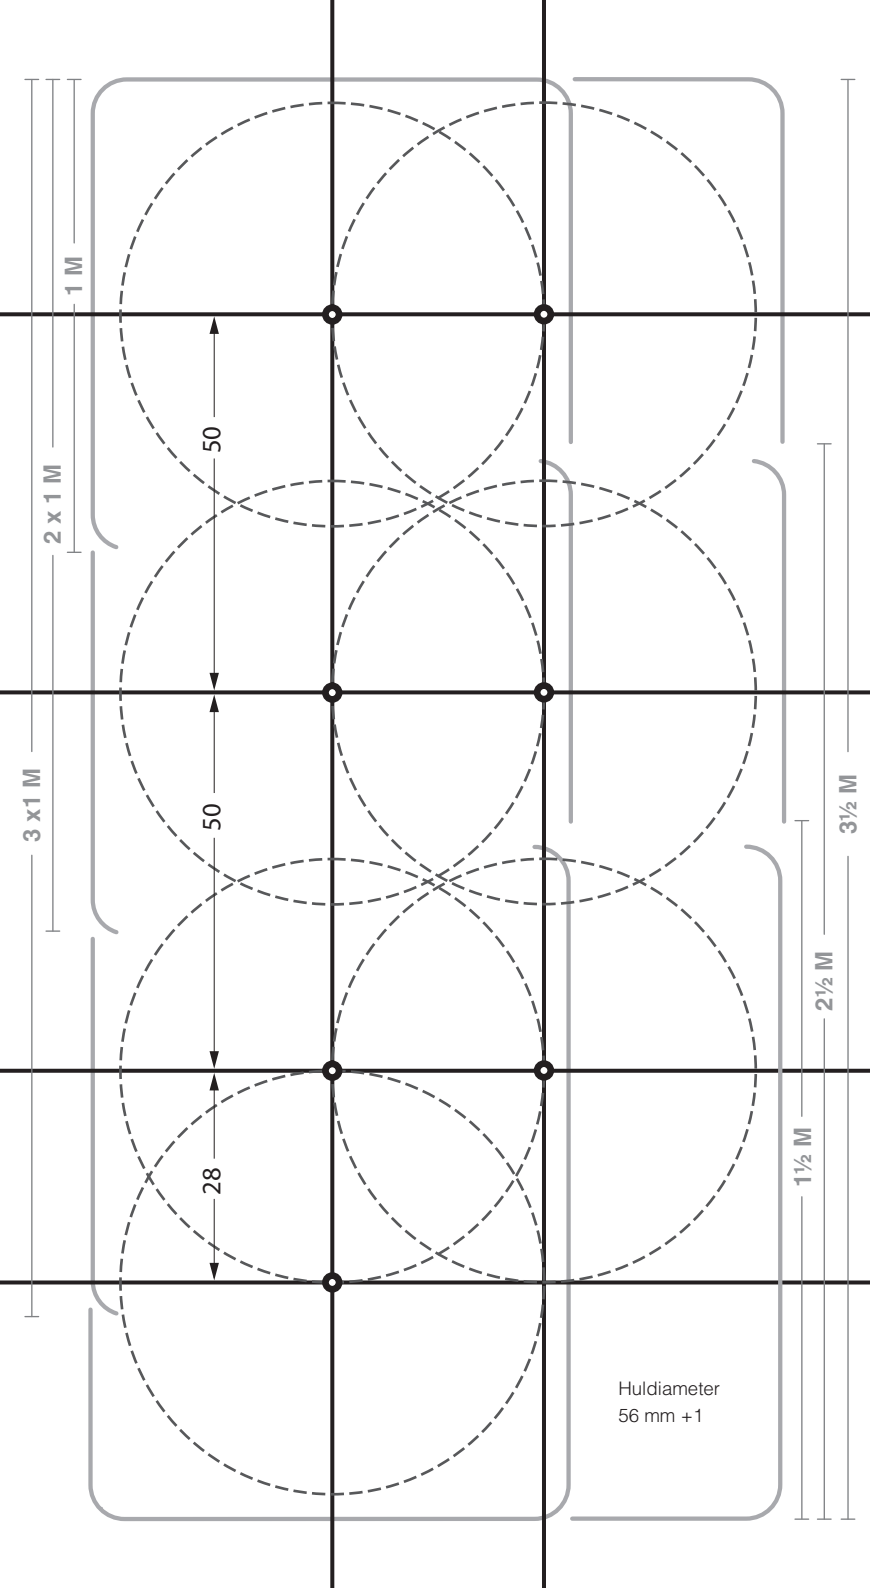

Opmærkelære for dåser til isætning forfra for alle LK FUGA® designserier, bortset fra LK FUGA BASELINE® 50

Lodret montage

Vandret montage af 1½ modul

Vandret montage af 1 modul

1 M

2 x 1 M

3 x 1 M

50

50

28

3 1/2 M

2 1/2 M

1 1/2 M

Huldiameter
56 mm + 1