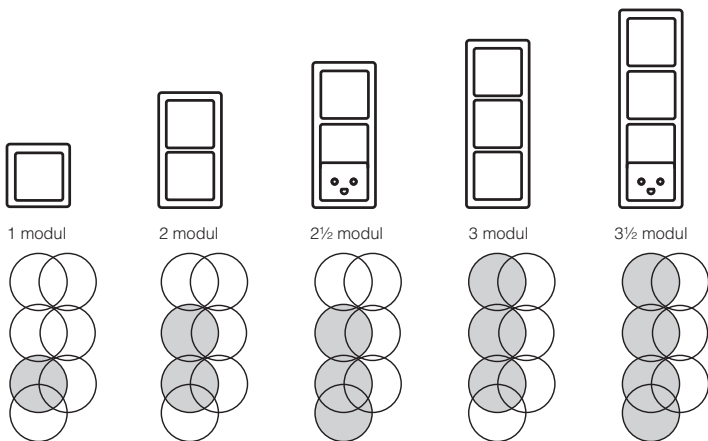

Opmærkelære for dåser til isætning forfra for alle LK FUGA® designserier, bortset fra LK FUGA BASELINE® 50

Lodret montage

Vandret montage af 1½ modul

Vandret montage af 1 modul

1 M

2 x 1 M

3 x 1 M

50

50

28

3 1/2 M

2 1/2 M

1 1/2 M

Huldiameter
56 mm + 1