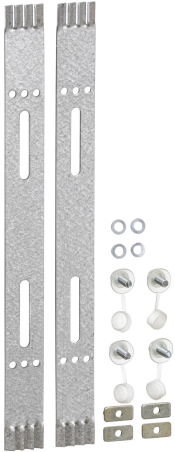

Målerskab planforsænket udendørs -tilbehør murankersæt for gammel type målerskab med tophængt låge.

Produkt beskrivelse
