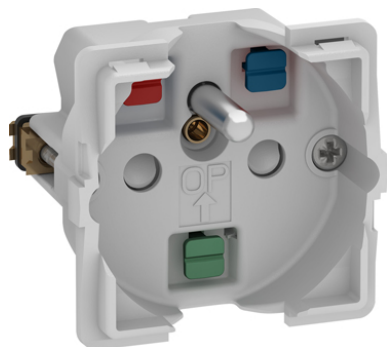

LK FUGA® indsats stikkontakt med pindjord 1 modul 2-pol med pindjord

Farve: Uden afdæk.
 Vare nr. 501D0071
 EL nr.: 1017058374
 EAN nr.: 5703302159555
 Link: <https://www.lk.dk/produkter?iid=501D0071>

Farve: Hvid
 Vare nr. 501D6071
 EL nr.: 1017048009
 EAN nr.: 5703302144896
 Link: <https://www.lk.dk/produkter?iid=501D6071>

Produkt beskrivelse

Anvendelse

Stikkontakt for bolig installationer eller lignende. Stikkontakt for bolig installationer eller lignende. Sikre overførsel af jord uden at anvende adaptore eller udskiftning af stikpropper. Den primære befæstigelse i dåser og underlag sker via de medleverede klostykker. Den sekundært via skrue for teknisk monteringsramme i front af dåse. Tertiært via skruetårne i bund af dåse. Beregnet til planforsænket montage i dåser for indmuring, indstøbning- og til isætning forfra, dåse for blankmur, samt på høje underlag og høje panelunderlag.

Konstruktion

Er konstrueret med pillesikring. Afdækning er konstrueret med 15 mm krave. Har dobbelte skrueløse klemmer for tilslutning med 1,5-2,5 mm² ledning. En leder pr. hul. Er konstrueret med 2 P afbryder.

Tekniske data

Kapslingsklasse:	IP20
Mærkestrøm:	16 A
Mærkespænding:	250 V AC / 50 Hz
Forsikring:	Max. 16 A
Planforsænket montage:	Passer i alle LK FUGA Indstøbnings-, indmurings- og forfradåser.
Udvendig montage:	BASELINE underlag, SOFTLINE underlag.
Pillesikring:	Ja
Ledning:	1,5-2,5 mm ² stiv, flertrådet el. mangetrådet ledning. En leder pr. hul.
Farver:	Hvid RAL 9016, Lysegrå RAL 7035/9018, Koksgrå RAL 7015/7016
Miljø:	PVC fri, Halogenfri, Overholder RoHS direktivet
Forbehold	LK FUGA-rammer, -dåser og underlag er testet sammen med LK FUGA-indsatse. Schneider Electric kan ikke garantere for kvaliteten og overholdelse af gældende standarder, såfremt LK FUGA-produkter anvendes med produkter fra andre fabrikater.