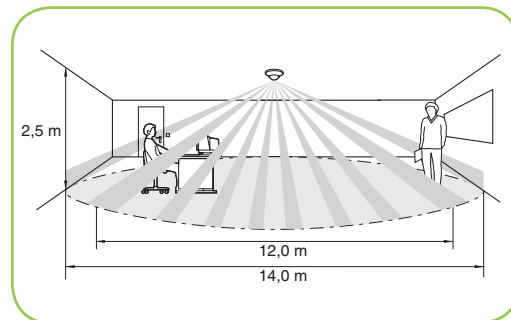

Funktioner:

- > Styring af 1 udgang
- > Ekstern betjening via 1 indgang (slave eller fjedertryk)
- > Lysstyringen er afhængig af lysniveauet

Egenskaber:

- > Nominel spænding: AC 220/230 V, 50/60 Hz
- > Nominel strøm: Maks. 10 A, $\cos \phi = 0,6$
- > Udgange: 1 sluttekontakt
- > Maks. belastning pr. kontakt:
  - Glødelamper: 2200 W
  - Halogenlamper: 2000 W
  - Lavvolts-halogenlamper med viklet transformer: 500 VA
- > Elektronisk transformer: 1050 W
- > Kapacitiv belastning: 10 A, 140 μF
- > Energibesparende lamper: 100 VA
- > Motorbelastning: 1000 VA
- > Nul-leder: Kræves (3 ledersystemer)
- > Klemmer: Maks. $2 \times 2,5 \text{ mm}^2$
- > Vinkel på PIR: 360°
- > Antal niveauer: 6
- > Antal zoner: 136
- > Antal PIR: 4
- > Anbefalet monteringshøjde: 2,5 m
- > Rækkevidde:
  - Detektering af bevægelse $\varnothing 14 \text{ m}$ (ved en monteringshøjde på 2,5 m)
  - Detektering af tilstedeværelse $\varnothing 12 \text{ m}$ (ved en monteringshøjde på 2,5 m)
- > Følsomhed: Indstilles trinløst
- > Lysniveau: Indstilles trinløst mellem ca. 10 og 1000 lux
- > Tidsindstilling:
  - Kanal 1: Indstilles trinløst mellem ca. 10 sek. og ca. 30 min.
- > IP 20.

Scan koden eller gå ind
på vores hjemmeside
www.schneider-electric.com/argus360/dk
og læs mere