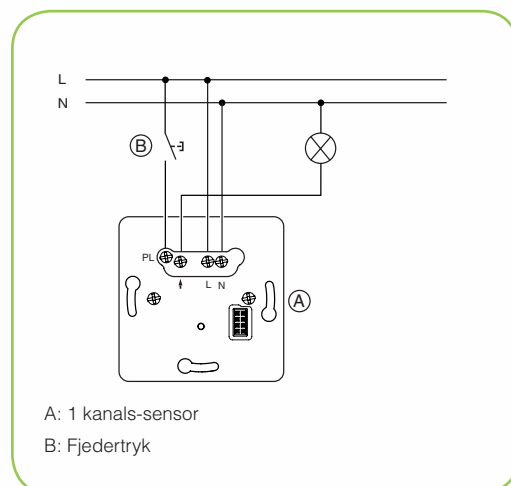

Scan koden eller gå ind på vores hjemmeside www.schneider-electric.com/argus360/dk og læs mere

Schneider
Electric

Funktioner:

- > Styring af 1 udgang
- > Ekstern betjening via 1 indgang (slave eller fjedertryk)
- > Lysstyringen er afhængig af lysniveauet

Egenskaber:

- > Nominel spænding: AC 220/230 V, 50/60 Hz
- > Nominel strøm: Maks. 10 A, $\cos \phi = 0,6$
- > Udgange: 1 sluttekontakt
- > Maks. belastning pr. kontakt:
 - Glødelamper: 2200 W
 - Halogenlamper: 2000 W
 - Lavvolts-halogenlamper med viklet transformer: 500 VA
- > Elektronisk transformer: 1050 W
- > Kapacitiv belastning: 10 A, 140 μF
- > Energibesparende lamper: 100 VA
- > Motorbelastning: 1000 VA
- > Nul-leder: Kræves (3 ledersystemer)
- > Klemmer: Maks. $2 \times 2,5 \text{ mm}^2$
- > Vinkel på PIR: 360°
- > Antal niveauer: 6
- > Antal zoner: 136
- > Antal PIR: 4
- > Anbefalet monteringshøjde: 2,5 m
- > Rækkevidde:
 - Detektering af bevægelse $\varnothing 14 \text{ m}$ (ved en monteringshøjde på 2,5 m)
 - Detektering af tilstedeværelse $\varnothing 12 \text{ m}$ (ved en monteringshøjde på 2,5 m)
- > Følsomhed: Indstilles trinløst
- > Lysniveau: Indstilles trinløst mellem ca. 10 og 1000 lux
- > Tidsindstilling:
 - Kanal 1: Indstilles trinløst mellem ca. 10 sek. og ca. 30 min.
- > IP 20.