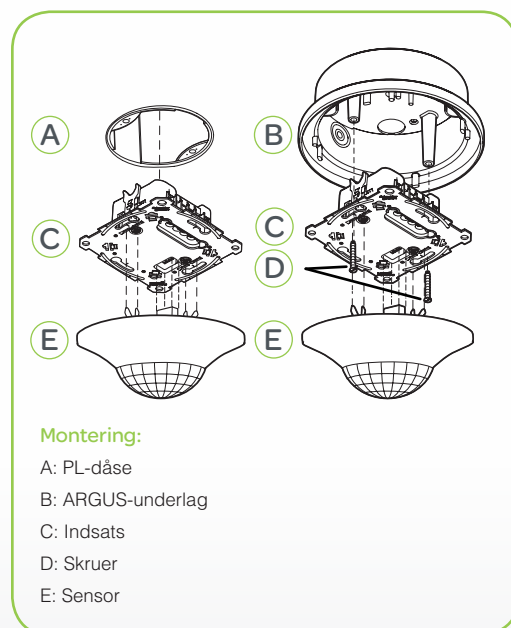

PIR-enhederne monteres planforsænket på loft i eksisterende PL-dåser eller på udvendigt loft med et tilhørende underlag.

Ved hjælp af fjernbetjening kan man slukke eller tænde lyset, uafhængig af bevægelsesdetektering.

Scan koden eller gå ind på vores hjemmeside www.schneider-electric.com/argus360/dk og læs mere

Schneider
Electric

Funktioner:

- > Styring af 1 udgang
- > Ekstern betjening via 1 indgang (slave eller fjedertryk)
- > Lysstyringen er afhængig af lysniveauet

Egenskaber:

- > Nominel spænding: AC 220/230 V, 50/60 Hz
- > Nominel strøm: Maks. 10 A, $\cos \phi = 0,6$
- > Udgange: 1 sluttekontakt
- > Maks. belastning pr. kontakt:
 - Glødelamper: 2200 W
 - Halogenlamper: 2000 W
 - Lavvolts-halogenlamper med viklet transformer: 500 VA
- > Elektronisk transformer: 1050 W
- > Kapacitiv belastning: 10 A, 140 μF
- > Energibesparende lamper: 100 VA
- > Motorbelastning: 1000 VA
- > Nul-leder: Kræves (3 ledersystemer)
- > Klemmer: Maks. $2 \times 2,5 \text{ mm}^2$
- > Vinkel på PIR: 360°
- > Antal niveauer: 6
- > Antal zoner: 136
- > Antal PIR: 4
- > Anbefalet monteringshøjde: 2,5 m
- > Rækkevidde:
 - Detektering af bevægelse $\varnothing 14 \text{ m}$ (ved en monteringshøjde på 2,5 m)
 - Detektering af tilstedeværelse $\varnothing 12 \text{ m}$ (ved en monteringshøjde på 2,5 m)
- > Følsomhed: Indstilles trinløst
- > Lysniveau: Indstilles trinløst mellem ca. 10 og 1000 lux
- > Tidsindstilling:
 - Kanal 1: Indstilles trinløst mellem ca. 10 sek. og ca. 30 min.
- > IP 20.