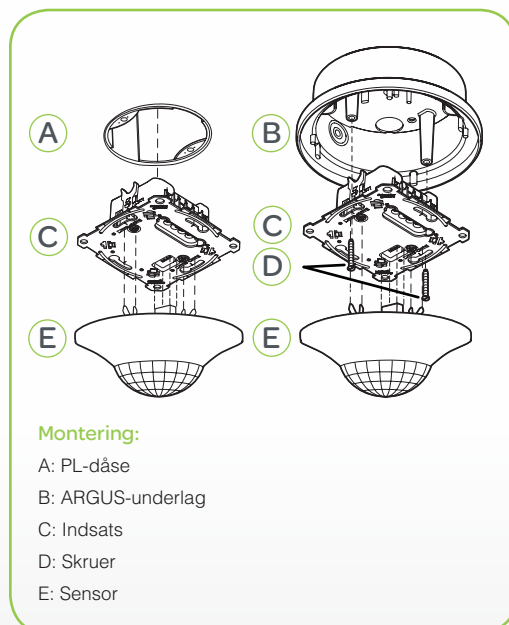

Funktioner:

- > Ekstern indgang for tilslutning af slave
- > Overbelastnings- og kortslutningsbevis
- > Memory-funktion
- > Op til 6 DALI kontrolindsatse kan tilsluttes én DALI-linje. Det maksimale antal af 64 DALI belastninger og en kabellængde på 300 m må ikke overskrides
- > Lysstyringen er afhængig af lysniveauet

Egenskaber:

- > Nominel spænding: AC 220/230 V, 50/60 Hz
- > Belastningstype: Maks. 15 kontrollérbare DALI belastninger
- > DALI udgangsstrøm: Maks. 30 mA
- > DALI udgangsspænding: DC 15 V
- > Nul-leder: Kræves (3 ledersystemer)
- > Klemmer: Maks. 2x2,5 mm²
- > Vinkel på PIR: 360°
- > Antal niveauer: 6
- > Antal zoner: 136
- > Antal PIR: 4
- > Anbefalet monteringshøjde: 2,5 m
- > Rækkevidde:
  - Detektering af bevægelse ø14 m (ved en monteringshøjde på 2,5 m)
  - Detektering af tilstedeværelse ø12 m (ved en monteringshøjde på 2,5 m)
- > Følsomhed: Indstilles trinløst
- > Lysniveau: Indstilles trinløst mellem ca. 10 og 1000 lux
- > Tidsindstilling:
  - Kanal 1: Indstilles trinløst mellem ca. 10 sek. og ca. 30 min.
  - Kanal 2: Indstilles trinløst mellem ca. 5 min. og ca. 2 timer
- > IP 20

Scan koden eller gå ind
på vores hjemmeside
www.schneider-electric.com/argus360/dk
og læs mere