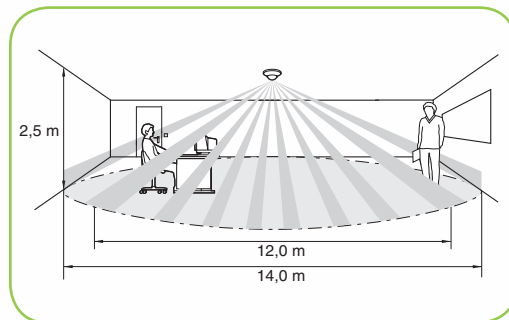

Funktioner:

- > Ekstern indgang for tilslutning af slave
- > Overbelastnings- og kortslutningsbevis
- > Memory-funktion
- > Op til 6 DALI kontrolindsatse kan tilsluttes én DALI-linje. Det maksimale antal af 64 DALI belastninger og en kabellængde på 300 m må ikke overskrides
- > Lysstyringen er afhængig af lysniveauet

Egenskaber:

- > Nominel spænding: AC 220/230 V, 50/60 Hz
- > Belastningstype: Maks. 15 kontrollérbare DALI belastninger
- > DALI udgangsstrøm: Maks. 30 mA
- > DALI udgangsspænding: DC 15 V
- > Nul-leder: Kræves (3 ledersystemer)
- > Klemmer: Maks. 2x2,5 mm²
- > Vinkel på PIR: 360°
- > Antal niveauer: 6
- > Antal zoner: 136
- > Antal PIR: 4
- > Anbefalet monteringshøjde: 2,5 m
- > Rækkevidde:
  - Detektering af bevægelse ø14 m (ved en monteringshøjde på 2,5 m)
  - Detektering af tilstedeværelse ø12 m (ved en monteringshøjde på 2,5 m)
- > Følsomhed: Indstilles trinløst
- > Lysniveau: Indstilles trinløst mellem ca. 10 og 1000 lux
- > Tidsindstilling:
  - Kanal 1: Indstilles trinløst mellem ca. 10 sek. og ca. 30 min.
  - Kanal 2: Indstilles trinløst mellem ca. 5 min. og ca. 2 timer
- > IP 20

Scan koden eller gå ind
på vores hjemmeside
www.schneider-electric.com/argus360/dk
og læs mere