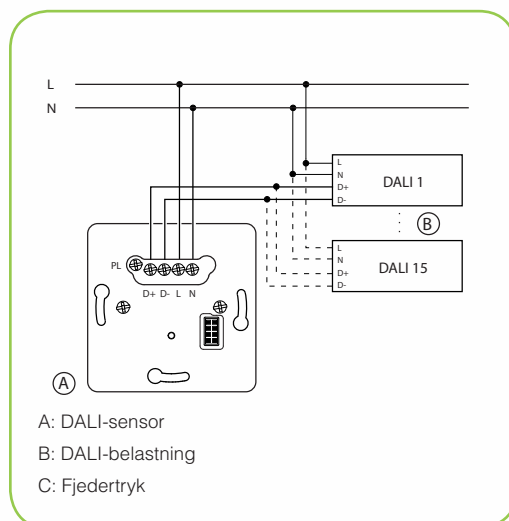

Funktioner:

- > Ekstern indgang for tilslutning af slave
- > Overbelastnings- og kortslutningsbevis
- > Memory-funktion
- > Op til 6 DALI kontrolindsatse kan tilsluttes én DALI-linje. Det maksimale antal af 64 DALI belastninger og en kabellængde på 300 m må ikke overskrides
- > Lysstyringen er afhængig af lysniveauet

Egenskaber:

- > Nominel spænding: AC 220/230 V, 50/60 Hz
- > Belastningstype: Maks. 15 kontrollérbare DALI belastninger
- > DALI udgangsstrøm: Maks. 30 mA
- > DALI udgangsspænding: DC 15 V
- > Nul-leder: Kræves (3 ledersystemer)
- > Klemmer: Maks. 2x2,5 mm²
- > Vinkel på PIR: 360°
- > Antal niveauer: 6
- > Antal zoner: 136
- > Antal PIR: 4
- > Anbefalet monteringshøjde: 2,5 m
- > Rækkevidde:
  - Detektering af bevægelse ø14 m (ved en monteringshøjde på 2,5 m)
  - Detektering af tilstedeværelse ø12 m (ved en monteringshøjde på 2,5 m)
- > Følsomhed: Indstilles trinløst
- > Lysniveau: Indstilles trinløst mellem ca. 10 og 1000 lux
- > Tidsindstilling:
  - Kanal 1: Indstilles trinløst mellem ca. 10 sek. og ca. 30 min.
  - Kanal 2: Indstilles trinløst mellem ca. 5 min. og ca. 2 timer
- > IP 20

Scan koden eller gå ind
på vores hjemmeside
www.schneider-electric.com/argus360/dk
og læs mere